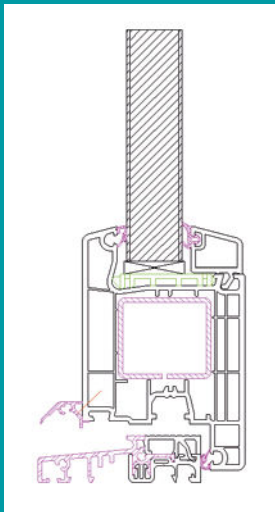

# AUSSTATTUNG

Profilsystem  
S4000

- Profilsystem S4000
- 70 mm Bautiefe,  $U_d = 1,3 \text{ W/m}^2\text{K}$
- 2 Dichtungen (Anschlagdichtungssystem)
- Flächenversetzte Optik
- Flügelprofil mit 105 mm Ansichtsbreite und umlaufender Stahlarmierung
- Beidseitig glatte Sandwich-Füllungen 24mm bzw. Wärmeschutzverglasung  $U_g 1,1 \text{ W/m}^2\text{K}$  mit warmer Kante
- Verglasung wahlweise Klarglas, Ornament 504 oder Chinchilla
- Bruchsichere Verglasung nach DIN 18008 gegen Mehrpreis möglich
- 2 Stück Türbänder M-TEC, silber oder weiß
- MACO PZ-Schloss 92mm mit Pilzspfen-Mehrfachverriegelung und Sicherheits-schließteile in Stahlarmierung verschraubt
- Barrierefreie Schwelle 20 mm, thermisch getrennt
- Drückergarnitur auf Langschild mit Knauf/Drücker oder beidseitig Drücker (silber oder weiß)
- Profilylinder mit 3 Schlüsseln inkl. Not- und Gefahrenfunktion
- Türen nach innen öffnend DIN links oder rechts (nach außen öffnend gegen Mehrpreis möglich)
- Minimalmaß: 800 mm x 1800 mm
- Maximalmaß: 1100 mm x 2200 mm